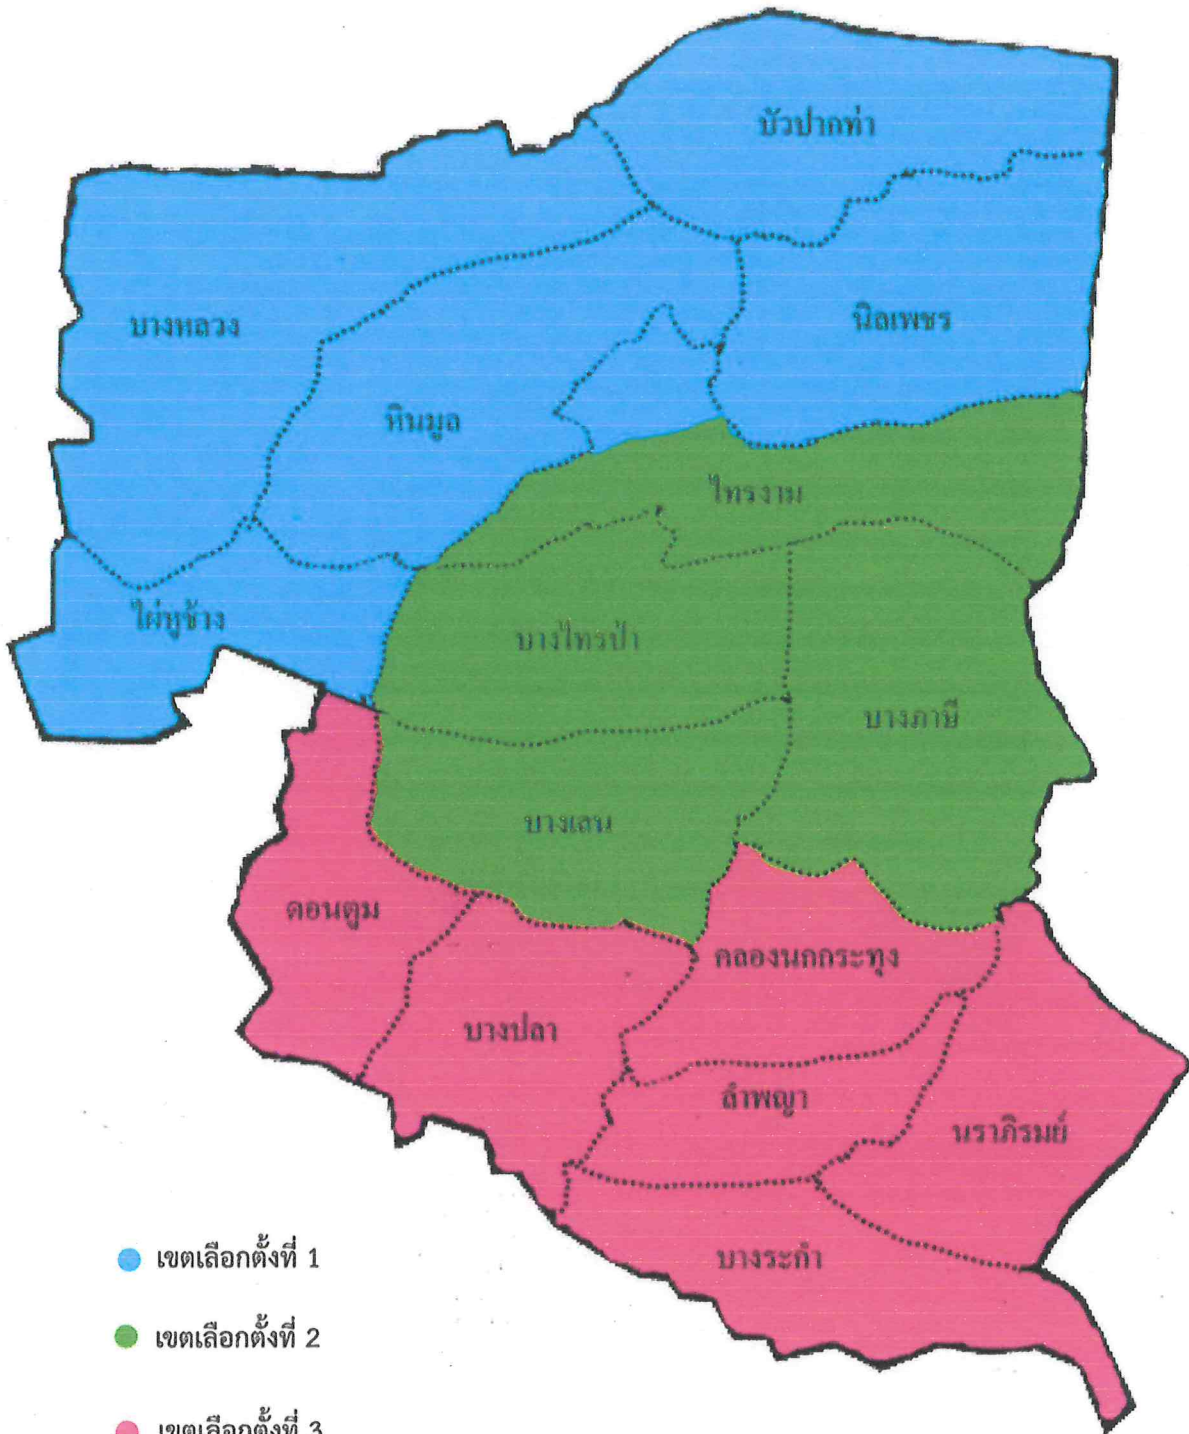

อำเภอบางเลน
รูปแบบที่ 3

- เขตเลือกตั้งที่ 1
- เขตเลือกตั้งที่ 2
- เขตเลือกตั้งที่ 3

Handwritten signature or initials in blue ink.