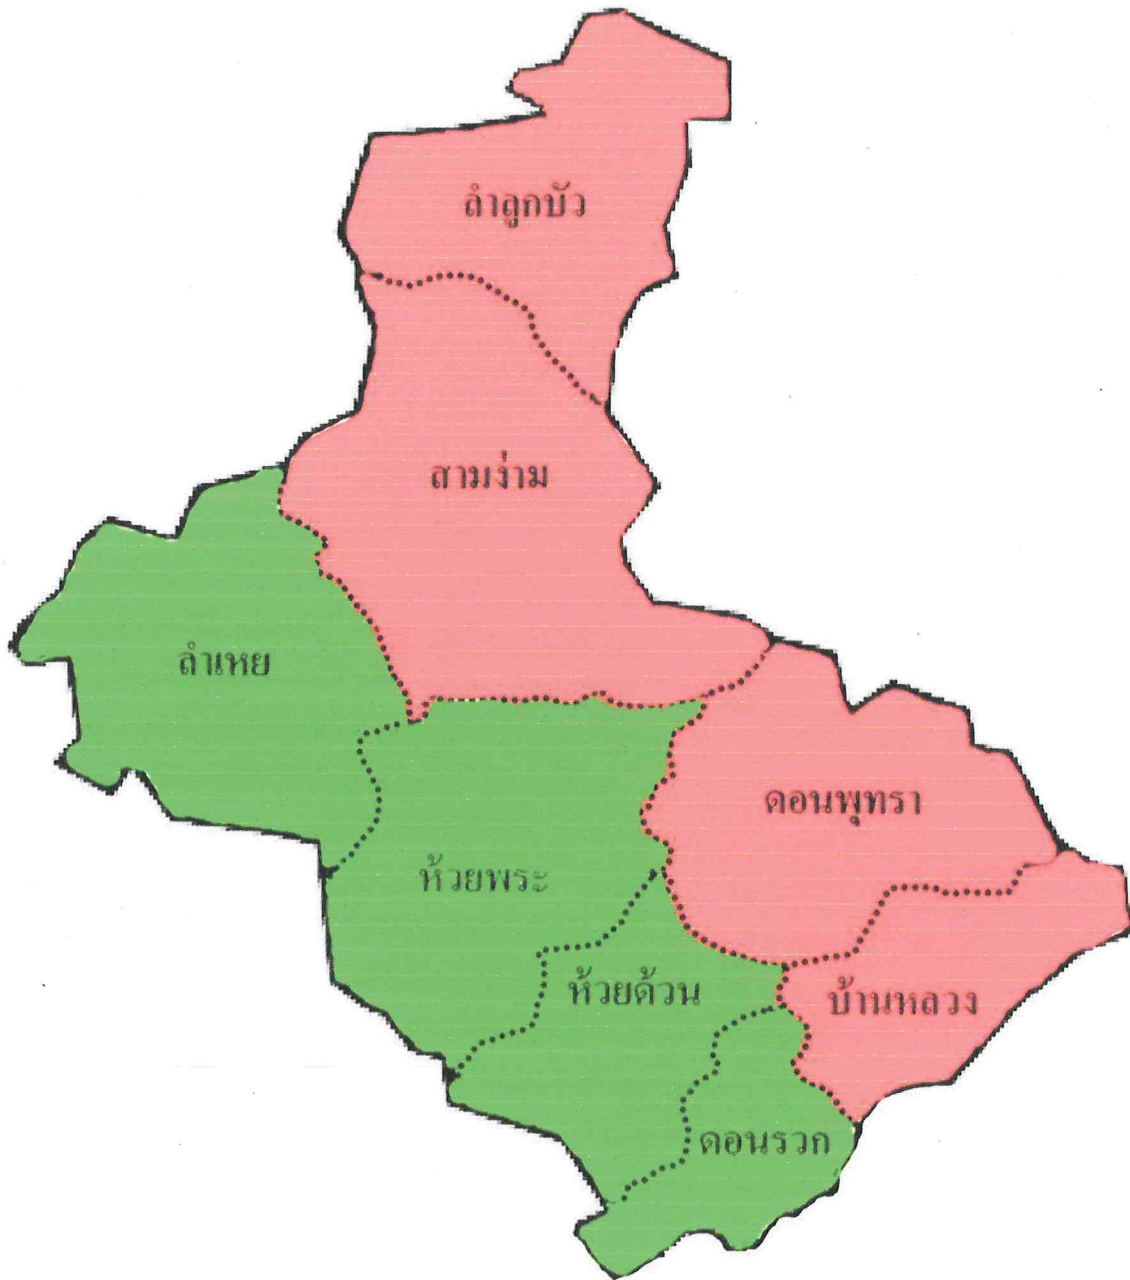

| ลำดับ ที่ | อำเภอ | จำนวนสมาชิกที่ จะพึงมีทั้งอำเภอ | จำนวนเขต เลือกตั้ง | เขต เลือกตั้ง | ท้องที่ที่ประกอบเป็นเขตเลือกตั้ง |
|--------------|----------|------------------------------------|-----------------------|------------------|--|
| | | | | | ๒. ตำบลบางไทรป่า ๓. ตำบลคลองนกกระทง ๔. ตำบลบางภาษี |
| | | | | ๓ | ๑. ตำบลดอนตูม ๒. ตำบลบางปลา ๓. ตำบลไผ่หูช้าง ๔. ตำบลลำพญา ๕. ตำบลนราภิรมย์ ๖. ตำบลบางระกำ |
| ๓ | ดอนตูม | ๒ | ๒ | ๑ | ๑. ตำบลสามง่าม ๒. ตำบลลำลูกบัว ๓. ตำบลดอนพุทรา ๔. ตำบลบ้านหลวง |
| | | | | ๒ | ๑. ตำบลลำเหย ๒. ตำบลห้วยพระ ๓. ตำบลห้วยด้วน ๔. ตำบลดอนรวก |
| ๔ | พุทธมณฑล | ๑ | ๑ | ๑ | ทุกตำบลในเขตอำเภอ |

๕

อำเภอบางเลน
รูปแบบที่ 1

- เขตเลือกตั้งที่ 1
- เขตเลือกตั้งที่ 2
- เขตเลือกตั้งที่ 3

Handwritten signature

อำเภอดอนตูม
รูปแบบที่ 1

● เขตเลือกตั้งที่ 1

● เขตเลือกตั้งที่ 2

อำเภอพุทธมณฑล

| ลำดับ ที่ | อำเภอ | จำนวนสมาชิกที่ จะพึงมีทั้ง อำเภอ | จำนวนเขต เลือกตั้ง | เขต เลือกตั้ง | ท้องที่ที่ประกอบเป็นเขตเลือกตั้ง |
|--------------|----------|--|-----------------------|------------------|--|
| | | | | | ๔. ตำบลบัวปากท่า ๕. ตำบลนิลเพชร |
| | | | | ๒ | ๑. ตำบลบางเลน ๒. ตำบลบางไทรป่า ๓. ตำบลไทรงาม ๔. ตำบลบางภาษี (ยกเว้นหมู่ที่ ๑๓) |
| | | | | ๓ | ๑. ตำบลดอนตูม ๒. ตำบลบางปลา ๓. ตำบลคลองนกกระทุง ๔. ตำบลลำพญา ๕. ตำบลนารามิรมย์ ๖. ตำบลบางระกำ ๗. ตำบลบางภาษี (เฉพาะหมู่ที่ ๑๓) |
| ๓ | ดอนตูม | ๒ | ๒ | ๑ | ๑. ตำบลสามง่าม ๒. ตำบลลำลูกบัว ๓. ตำบลลำเหย |
| | | | | ๒ | ๑. ตำบลดอนพุทรา ๒. ตำบลห้วยพระ ๓. ตำบลห้วยด้วน ๔. ตำบลบ้านหลวง ๕. ตำบลดอนรวก |
| ๔ | พุทธมณฑล | ๑ | ๑ | ๑ | ทุกตำบลในเขตอำเภอ |