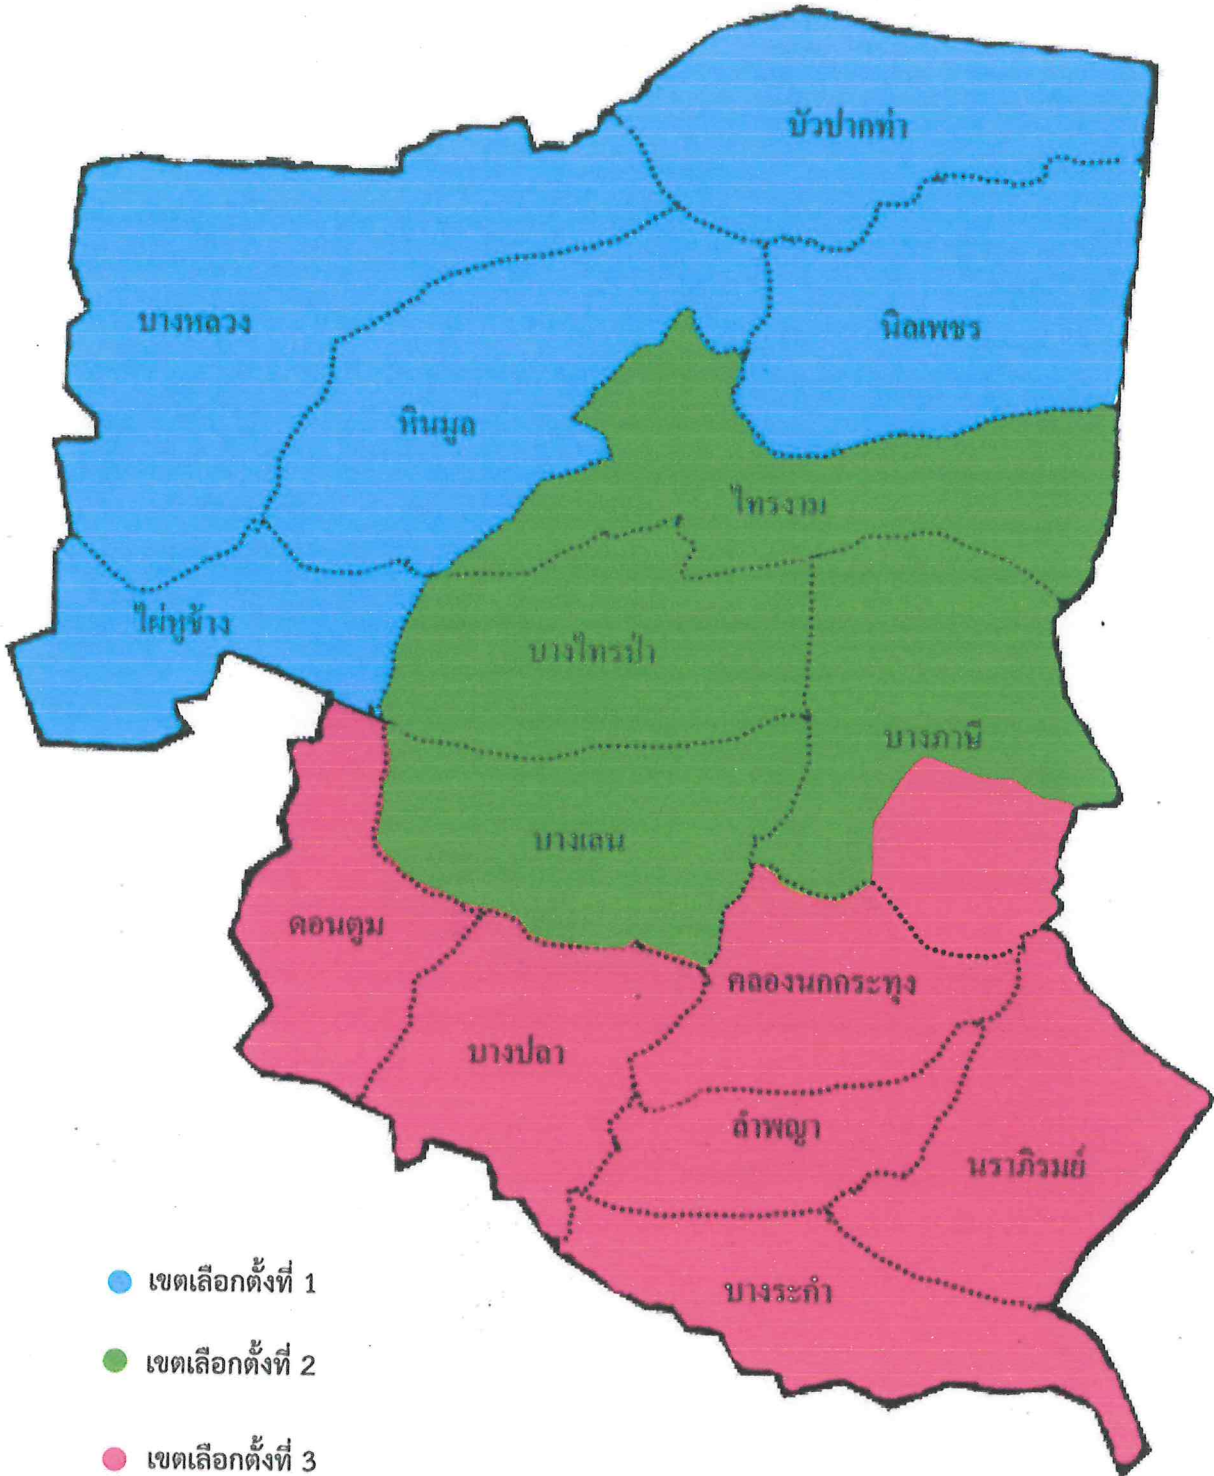

อำเภอบางเลน
รูปแบบที่ 2

Handwritten signature or mark in blue ink.