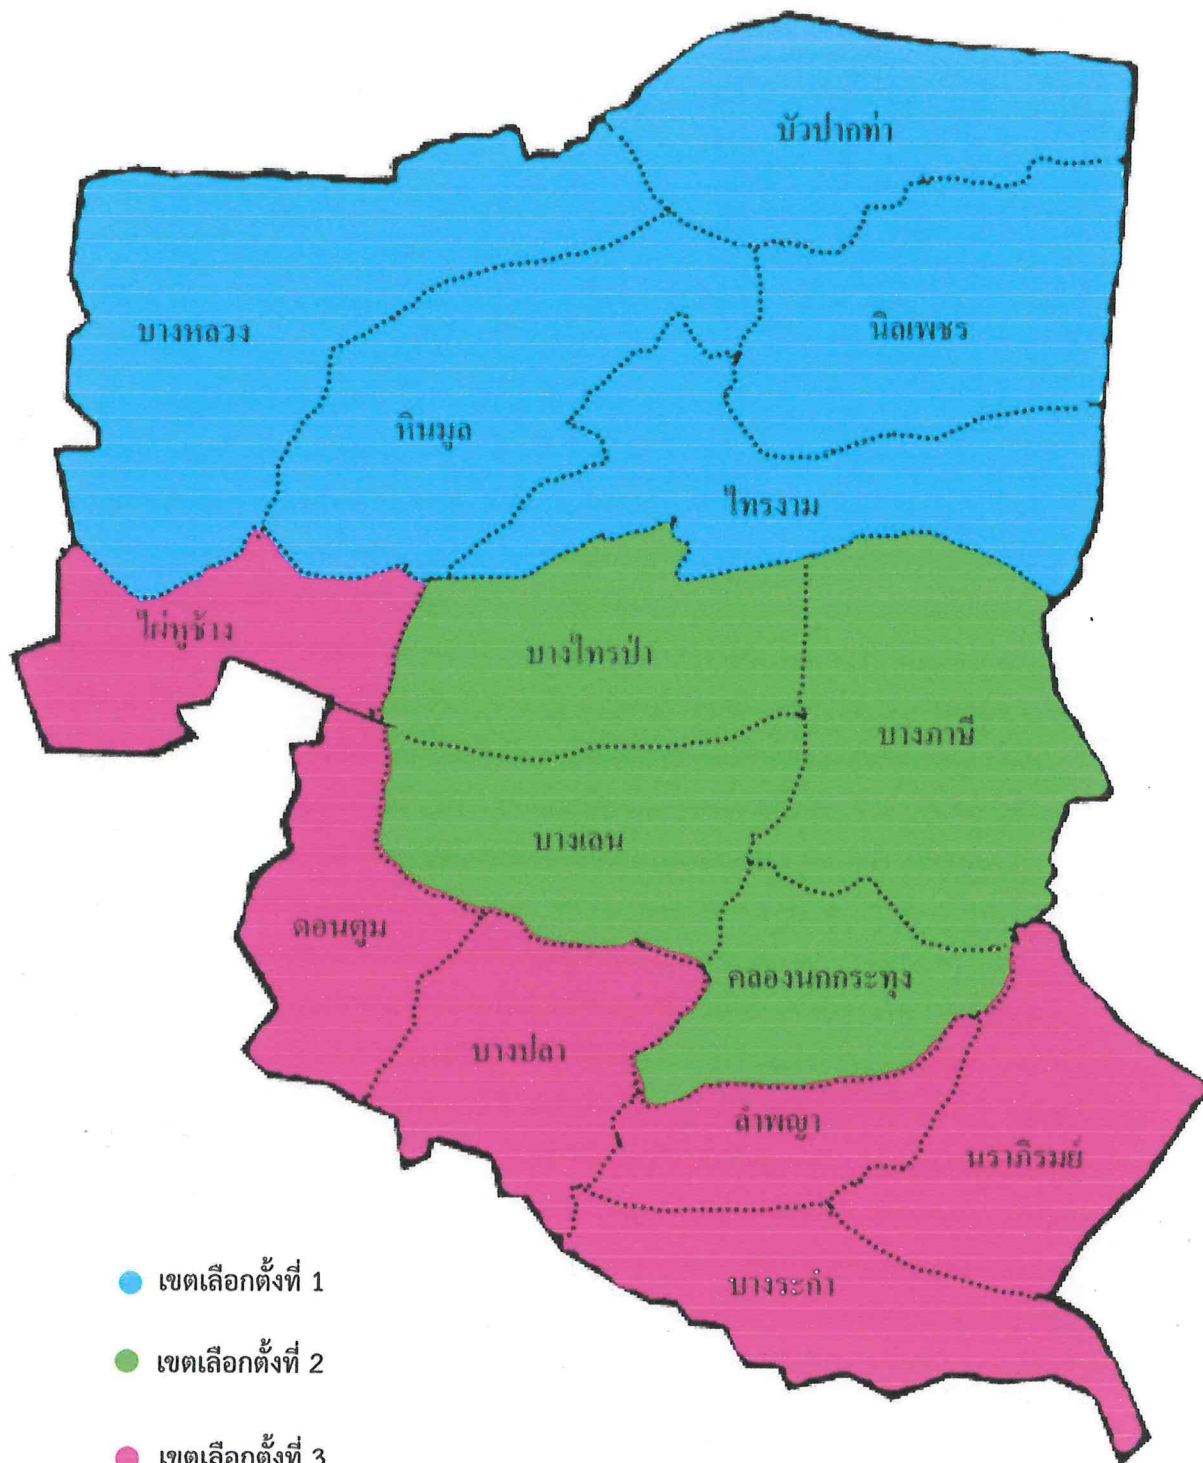

อำเภอบางเลน
รูปแบบที่ 1

- เขตเลือกตั้งที่ 1
- เขตเลือกตั้งที่ 2
- เขตเลือกตั้งที่ 3

Handwritten signature