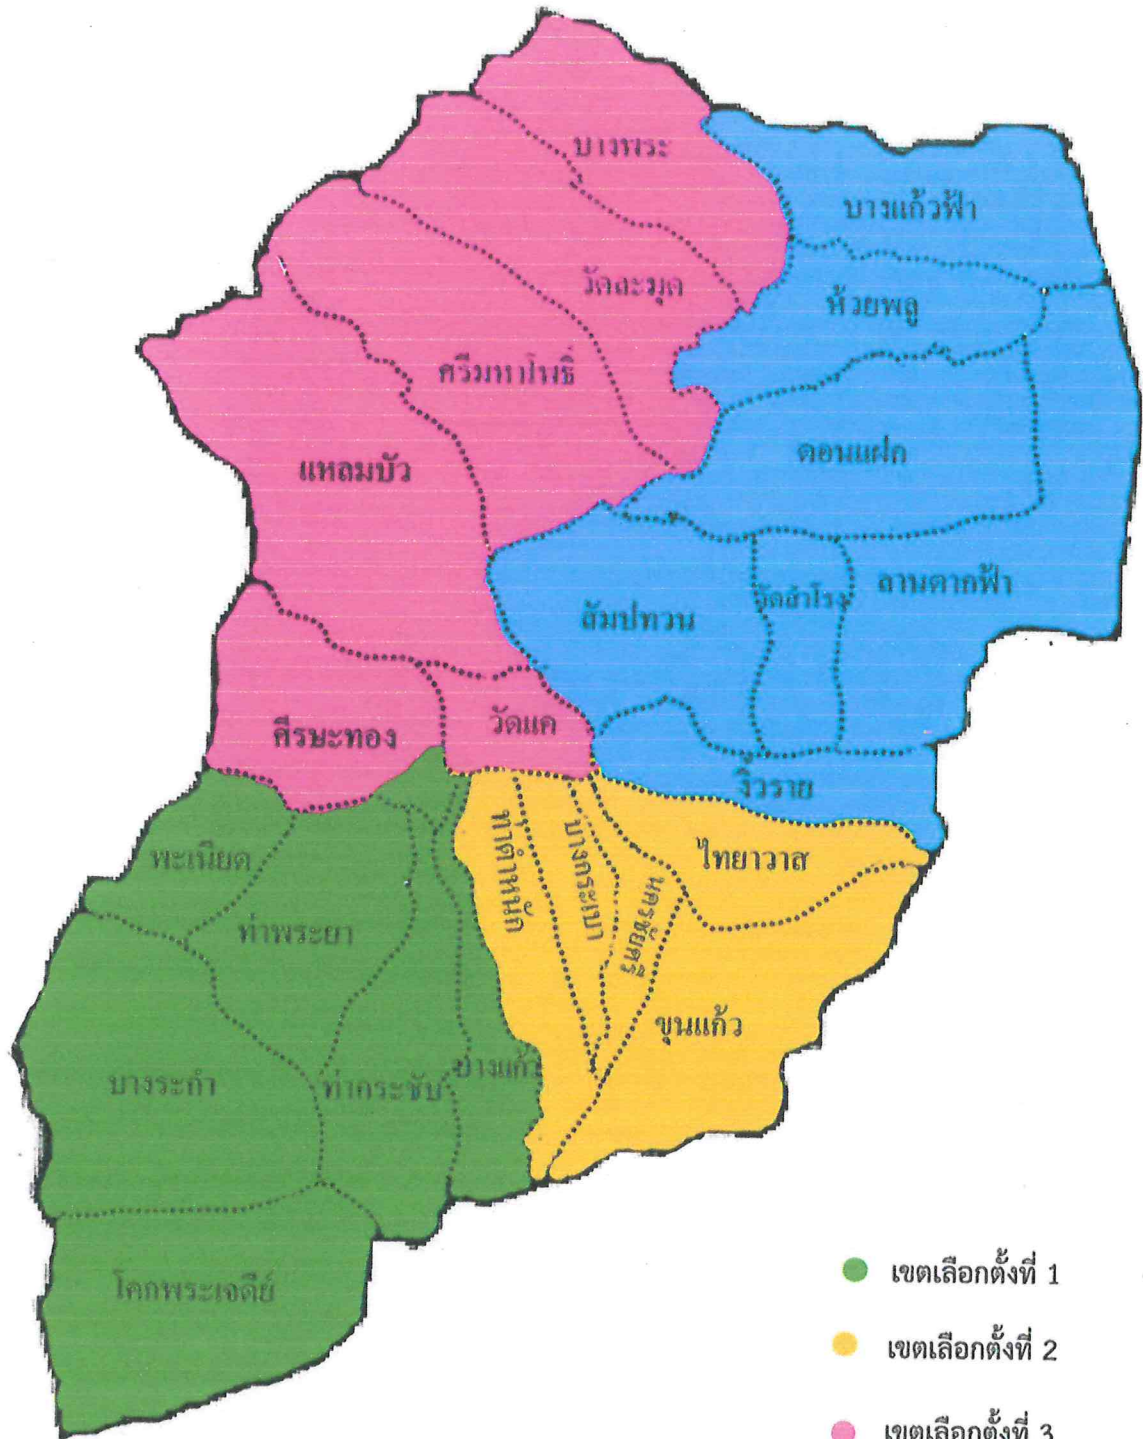

อำเภอนครชัยศรี

รูปแบบที่ 2

- เขตเลือกตั้งที่ 1
- เขตเลือกตั้งที่ 2
- เขตเลือกตั้งที่ 3
- เขตเลือกตั้งที่ 4

Handwritten signature or mark.